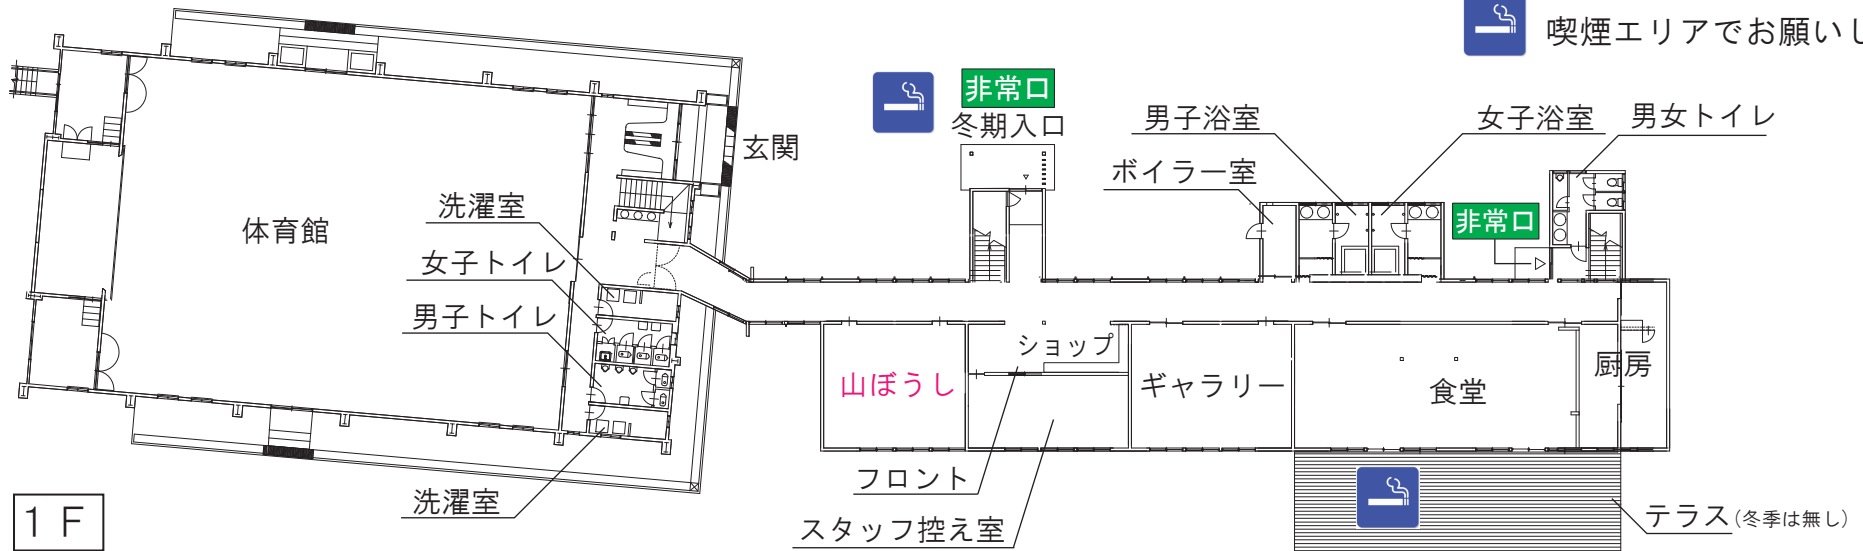

館内禁煙

喫煙エリアをお願いします

客室 : 1階に1室、2階に5室あります。2段ベッド8台、16名までお休みいただける部屋が3室仕切りで8人部屋2室になる部屋が1室あります。男女別のお部屋割りで、同泊のお客様と一緒にになります。客室での喫煙・飲食はご遠慮ください。