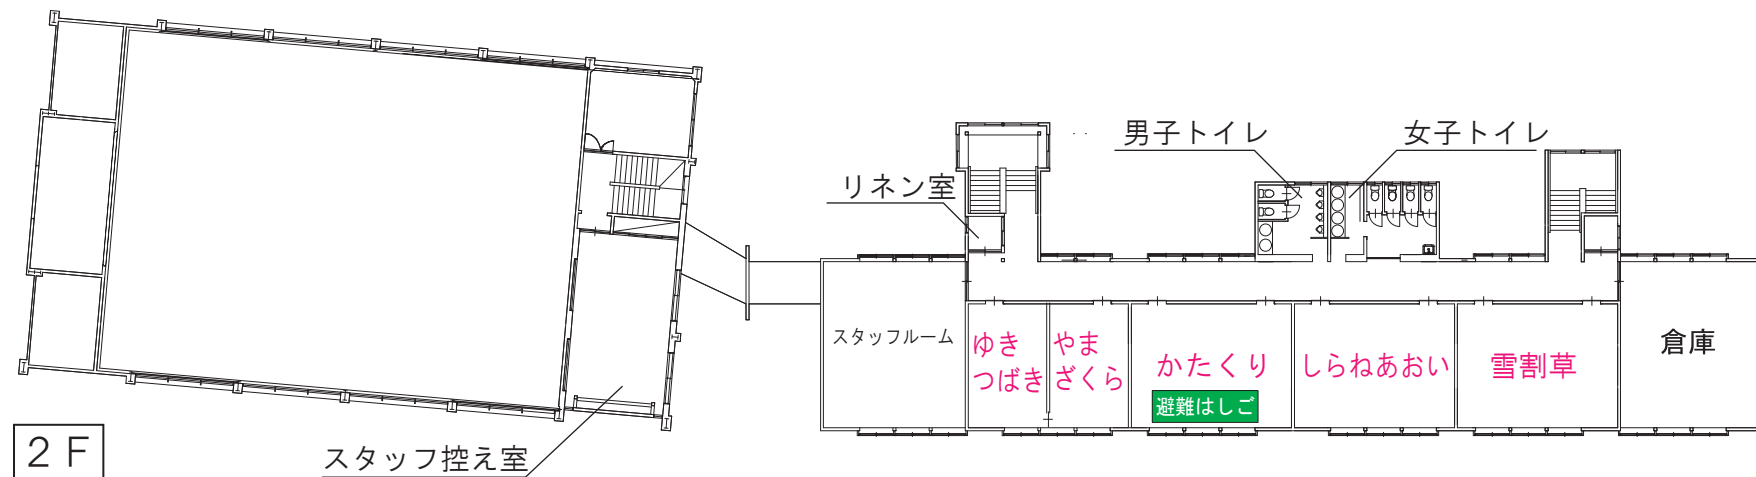

館内禁煙

喫煙エリアをお願いします

客室 : 1階に1室、2階に5室あります。2段ベッド8台、16名までお休みいただける部屋が3室仕切りで8人部屋2室になる部屋が1室あります。男女別のお部屋割りで、同泊のお客様と一緒にになります。客室での喫煙・飲食はご遠慮ください。